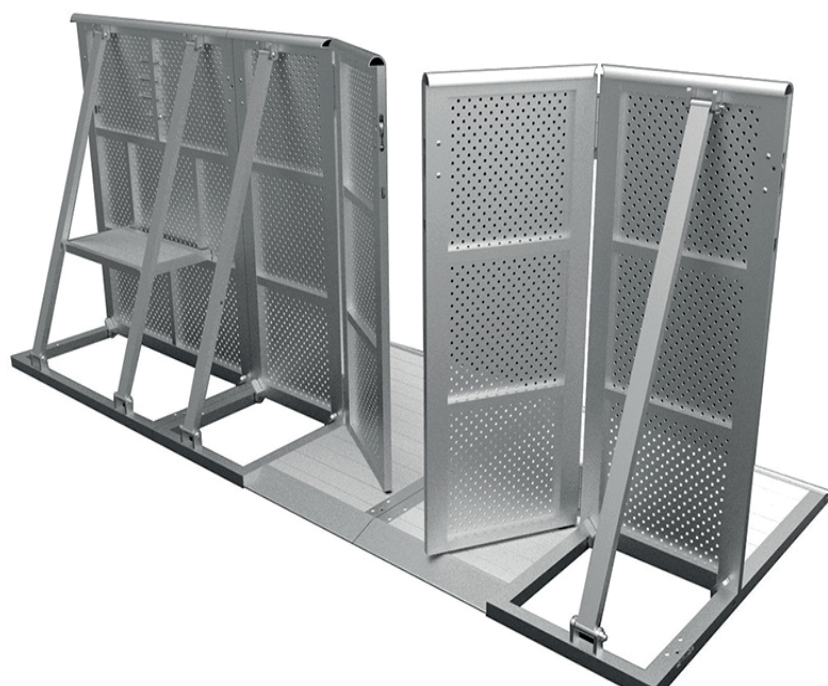

Koncerty, imprezy sportowe, imprezy polityczne, parady – barierki zapewniają optymalne bezpieczeństwo publiczności.

Składana konstrukcja oszczędza miejsce, a prosty system blokowania pomaga w łatwym i szybkim montażu lub demontażu.

BARIERY TŁUMOWE

Wysokość 1200mm
Długość 1000mm
Ciężar 32kg (Aluminium)

- Składana konstrukcja

Kąt 90°-270° nastawny
Długość 1200mm
Ciężar 35kg (Aluminium)

- Składana konstrukcja
- Wejście lub wyjście 1000mm

TXBR-DL półdrzwi po lewej stronie BARIERY TŁUMOWE

Kąt 90°-270° nastawny

Długość 1200mm

Ciężar 35kg (Aluminium)

- Składana konstrukcja
- Wejście lub wyjście 500mm

TXBR-DR półdrzwi po prawej stronie BARIERY TŁUMOWE

Kąt 90°-270° nastawny
Długość 1200mm
Ciężar 35kg (Aluminium)

- Składana konstrukcja
- Wejście lub wyjście 500mm

BARIERY TŁUMOWE

Länge 1000mm
długość 1200mm
ciężar 35kg (Aluminium)

- Składana konstrukcja
- Wejście lub wyjście 500mm
- otwierane na prawo publiczności