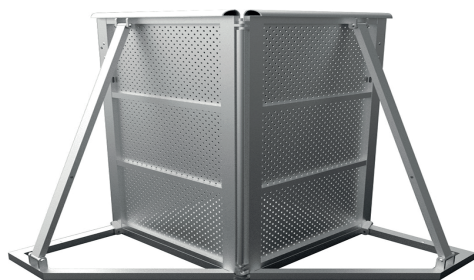

TXBR prosty	2	TXBR-DL półdrzwi po lewej stronie.....	4
TXBR-C Vario kąt.....	3	TXBR-DR półdrzwi po prawej stronie	5
		TXBR-D drzwi.....	6

Barierki tłumy TÜCHLER są wykonane z lekkiego aluminium i służą do zarządzania tłumem na wszelkiego rodzaju imprezach wewnętrznych i zewnętrznych.

BARIERY TŁUMOWE

Wysokość 1200mm
Długość 1000mm
Ciężar 32kg (Aluminium)

- Składana konstrukcja

Kąt 90°-270° nastawny
Długość 1200mm
Ciężar 35kg (Aluminium)

- Składana konstrukcja
- Wejście lub wyjście 1000mm

TXBR-DL półdrzwi po lewej stronie BARIERY TŁUMOWE

Kąt 90°-270° nastawny

Długość 1200mm

Ciężar 35kg (Aluminium)

- Składana konstrukcja
- Wejście lub wyjście 500mm

TXBR-DR półdrzwi po prawej stronie BARIERY TŁUMOWE

Kąt 90°-270° nastawny
Długość 1200mm
Ciężar 35kg (Aluminium)

- Składana konstrukcja
- Wejście lub wyjście 500mm

BARIERY TŁUMOWE

Länge 1000mm
długość 1200mm
ciężar 35kg (Aluminium)

- Składana konstrukcja
- Wejście lub wyjście 500mm
- otwierane na prawo publiczności