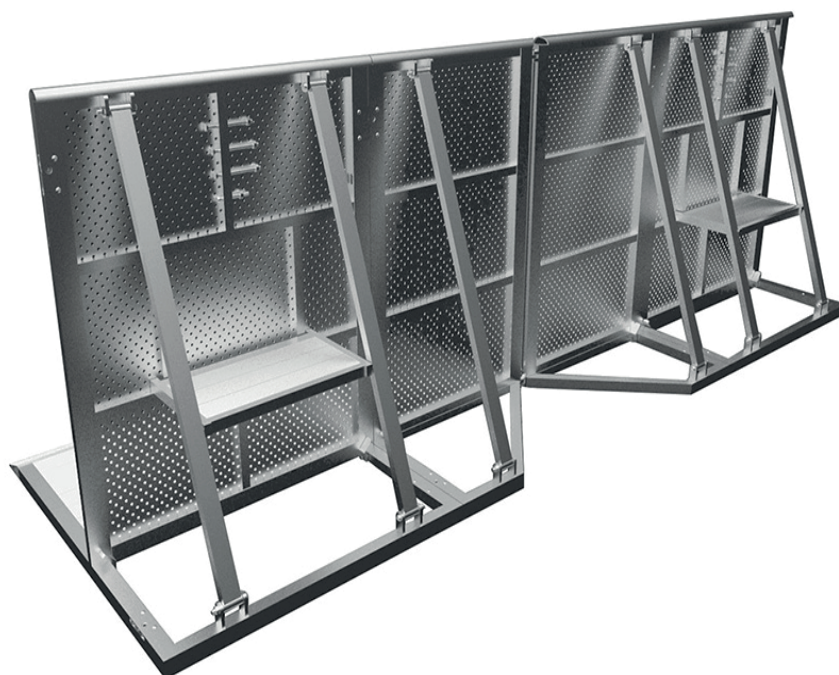

Koncerty, imprezy sportowe, imprezy polityczne, parady – barierki zapewniają optymalne bezpieczeństwo publiczności.

Składana konstrukcja oszczędza miejsce, a prosty system blokowania pomaga w łatwym i szybkim montażu lub demontażu.

BARIERY TŁUMOWE

Wysokość 1200mm
Długość 1000mm
Ciężar 32kg (Aluminium)

- Składana konstrukcja

Kąt 90°-270° nastawny
Długość 1200mm
Ciężar 35kg (Aluminium)

- Składana konstrukcja
- Wejście lub wyjście 1000mm

TXBR-DL półdrzwi po lewej stronie BARIERY TŁUMOWE

Kąt 90°-270° nastawny

Długość 1200mm

Ciężar 35kg (Aluminium)

- Składana konstrukcja
- Wejście lub wyjście 500mm

TXBR-DR półdrzwi po prawej stronie BARIERY TŁUMOWE

Kąt 90°-270° nastawny
Długość 1200mm
Ciężar 35kg (Aluminium)

- Składana konstrukcja
- Wejście lub wyjście 500mm

BARIERY TŁUMOWE

Länge 1000mm
długość 1200mm
ciężar 35kg (Aluminium)

- Składana konstrukcja
- Wejście lub wyjście 500mm
- otwierane na prawo publiczności