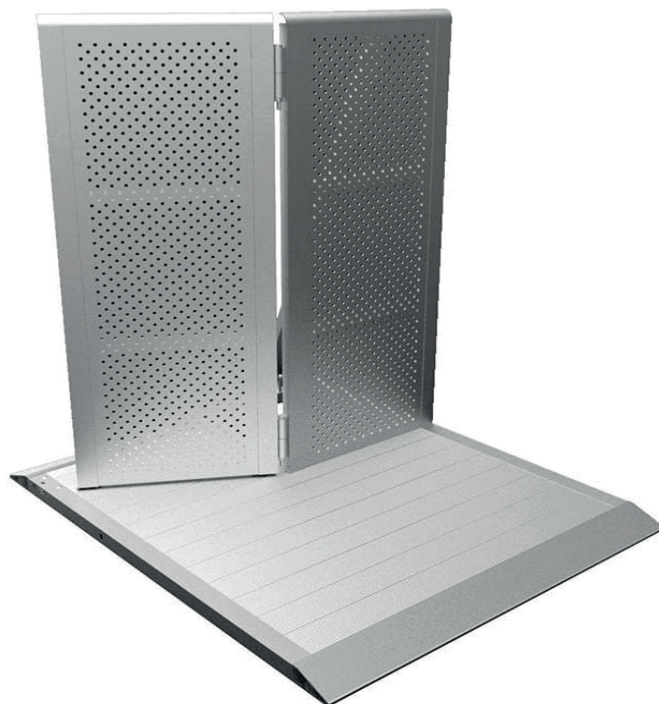

TXBR prosty	2	TXBR-DL półdrzwi po lewej stronie.....	4
TXBR-C Vario kąt.....	3	TXBR-DR półdrzwi po prawej stronie	5
		TXBR-D drzwi.....	6

Barierki tłumy TÜCHLER są wykonane z lekkiego aluminium i służą do zarządzania tłumem na wszelkiego rodzaju imprezach wewnętrznych i zewnętrznych.

BARIERY TŁUMOWE

Wysokość 1200mm
Długość 1000mm
Ciężar 32kg (Aluminium)

- Składana konstrukcja

Kąt 90°-270° nastawny
Długość 1200mm
Ciężar 35kg (Aluminium)

- Składana konstrukcja
- Wejście lub wyjście 1000mm

TXBR-DL półdrzwi po lewej stronie BARIERY TŁUMOWE

Kąt 90°-270° nastawny

Długość 1200mm

Ciężar 35kg (Aluminium)

- Składana konstrukcja
- Wejście lub wyjście 500mm

TXBR-DR półdrzwi po prawej stronie BARIERY TŁUMOWE

Kąt 90°-270° nastawny
Długość 1200mm
Ciężar 35kg (Aluminium)

- Składana konstrukcja
- Wejście lub wyjście 500mm

BARIERY TŁUMOWE

Länge 1000mm
długość 1200mm
ciężar 35kg (Aluminium)

- Składana konstrukcja
- Wejście lub wyjście 500mm
- otwierane na prawo publiczności