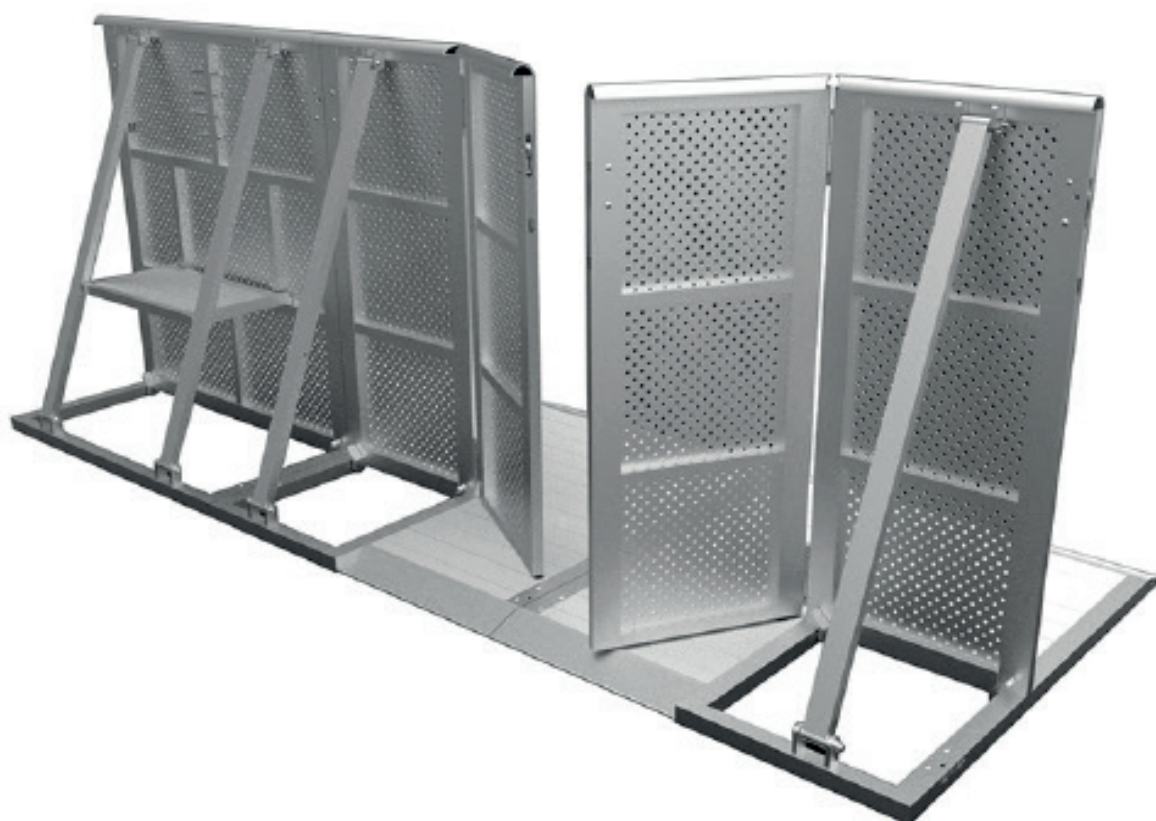

TXBR prosty	2	TXBR-DL półdrzwi po lewej stronie.....	4
TXBR-C Vario kąt.....	3	TXBR-DR półdrzwi po prawej stronie	5
		TXBR-D drzwi.....	6

Barierki tłumy TÜCHLER są wykonane z lekkiego aluminium i służą do zarządzania tłumem na wszelkiego rodzaju imprezach wewnętrznych i zewnętrznych.

Koncerty, imprezy sportowe, imprezy polityczne, parady – barierki zapewniają optymalne bezpieczeństwo publiczności.

Składana konstrukcja oszczędza miejsce, a prosty system blokowania pomaga w łatwym i szybkim montażu lub demontażu.

BARIERY TŁUMOWE

Wysokość 1200mm
Długość 1000mm
Ciężar 32kg (Aluminium)

- Składana konstrukcja

Kąt 90°-270° nastawny
Długość 1200mm
Ciężar 35kg (Aluminium)

- Składana konstrukcja
- Wejście lub wyjście 1000mm

Kąt 90°-270° nastawny
Długość 1200mm
Ciężar 35kg (Aluminium)

- Składana konstrukcja
- Wejście lub wyjście 500mm

BARIERY TŁUMOWE

Länge 1000mm
długość 1200mm
ciężar 35kg (Aluminium)

- Składana konstrukcja
- Wejście lub wyjście 500mm
- otwierane na prawo publiczności