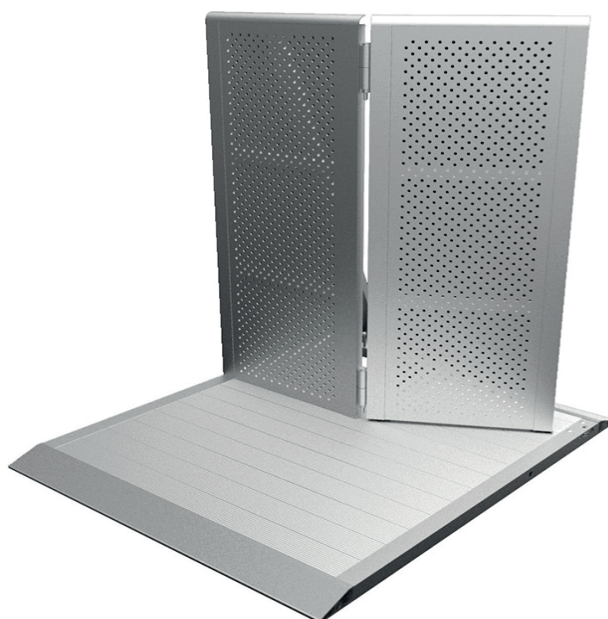

TXBR prosty	2	TXBR-DL półdrzwi po lewej stronie.....	4
TXBR-C Vario kąt.....	3	TXBR-DR półdrzwi po prawej stronie	5
		TXBR-D drzwi.....	6

Barierki tłumy TÜCHLER są wykonane z lekkiego aluminium i służą do zarządzania tłumem na wszelkiego rodzaju imprezach wewnętrznych i zewnętrznych.

BARIERY TŁUMOWE

Wysokość 1200mm
Długość 1000mm
Ciężar 32kg (Aluminium)

- Składana konstrukcja

Kąt 90°-270° nastawny
Długość 1200mm
Ciężar 35kg (Aluminium)

- Składana konstrukcja
- Wejście lub wyjście 1000mm

TXBR-DL półdrzwi po lewej stronie BARIERY TŁUMOWE

Kąt 90°-270° nastawny

Długość 1200mm

Ciężar 35kg (Aluminium)

- Składana konstrukcja
- Wejście lub wyjście 500mm

TXBR-DR półdrzwi po prawej stronie BARIERY TŁUMOWE

Kąt 90°-270° nastawny
Długość 1200mm
Ciężar 35kg (Aluminium)

- Składana konstrukcja
- Wejście lub wyjście 500mm

BARIERY TŁUMOWE

Länge 1000mm
długość 1200mm
ciężar 35kg (Aluminium)

- Składana konstrukcja
- Wejście lub wyjście 500mm
- otwierane na prawo publiczności