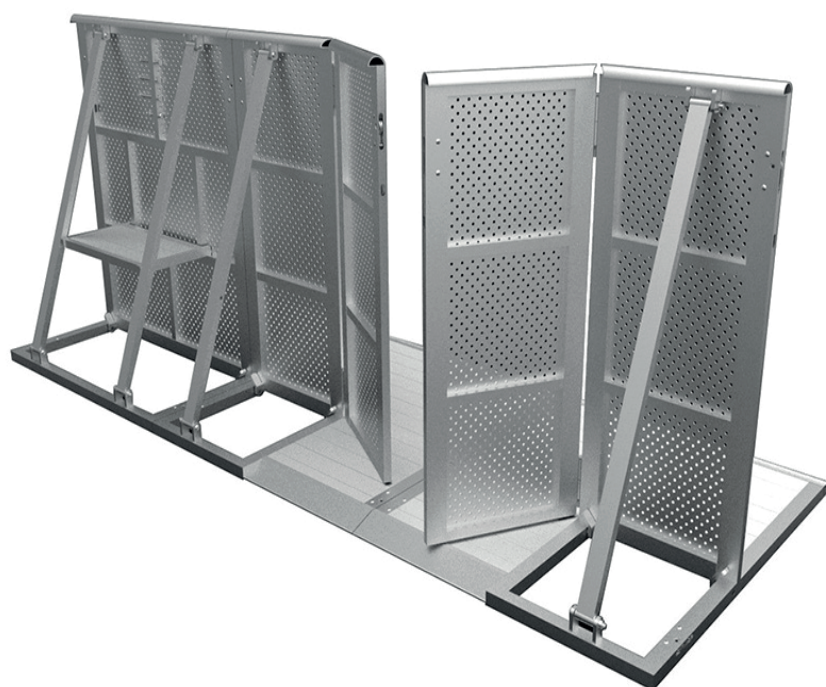

Koncerty, imprezy sportowe, imprezy polityczne, parady – barierki zapewniają optymalne bezpieczeństwo publiczności.

Składana konstrukcja oszczędza miejsce, a prosty system blokowania pomaga w łatwym i szybkim montażu lub demontażu.

BARIERY TŁUMOWE

Wysokość 1200mm
Długość 1000mm
Ciężar 32kg (Aluminium)

- Składana konstrukcja

Kąt 90°-270° nastawny
Długość 1200mm
Ciężar 35kg (Aluminium)

- Składana konstrukcja
- Wejście lub wyjście 1000mm

TXBR-DL półdrzwi po lewej stronie BARIERY TŁUMOWE

Kąt 90°-270° nastawny

Długość 1200mm

Ciężar 35kg (Aluminium)

- Składana konstrukcja
- Wejście lub wyjście 500mm

TXBR-DR półdrzwi po prawej stronie BARIERY TŁUMOWE

Kąt 90°-270° nastawny
Długość 1200mm
Ciężar 35kg (Aluminium)

- Składana konstrukcja
- Wejście lub wyjście 500mm

BARIERY TŁUMOWE

Länge 1000mm
długość 1200mm
ciężar 35kg (Aluminium)

- Składana konstrukcja
- Wejście lub wyjście 500mm
- otwierane na prawo publiczności