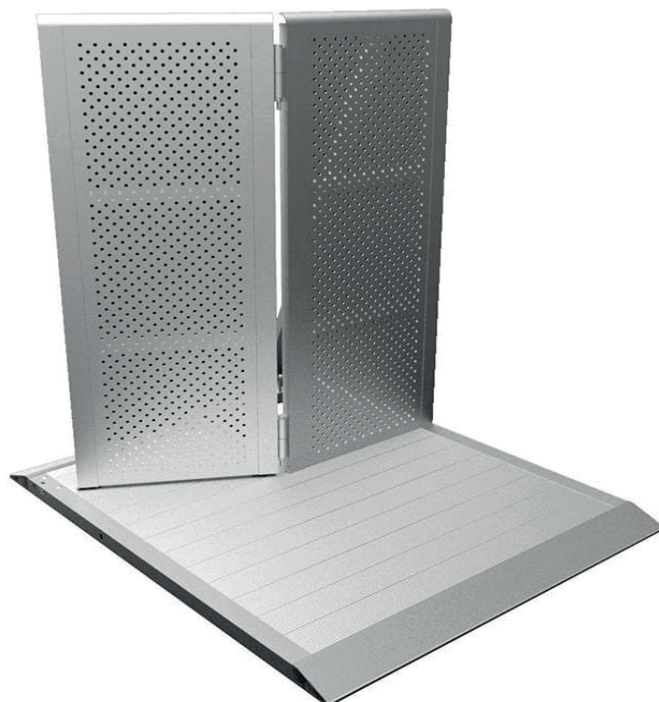

TXBR rovné	2	TXBR-DL polovina dveří levá	4
TXBR-C Vario roh	3	TXBR-DR polovina dveří pravá	5
		TXBR-D dveře.....	6

TÜCHLER Crowd Barriers - zábrany - jsou zhotoveny z lehkého hliníku a používají se pro Crowd Management při všech druzích akcí ve vnitřním i vnějším prostoru.

TXBR rovné

Crowd Barriers

Výška	1200mm
Délka	1000mm
Hmotnost	32kg (hliník)

- Stahovatelná struktura

Úhel 90°-270° nastavitelný
Výška 1200mm
Hmotnost 35kg (hliník)

- Stahovatelná struktura
- Vchod nebo východ od 500mm

TXBR-DL polovina dveří levá Crowd Barriers

Úhel 90°-270° nastavitelný

Výška 1200mm

Hmotnost 35kg (hliník)

- Stahovatelná struktura
- Vchod nebo východ od 500mm

TXBR-DR polovina dveří pravá Crowd Barriers

Úhel 90°-270° nastavitelný

Výška 1200mm

Hmotnost 35kg (hliník)

- Stahovatelná struktura
- Vchod nebo východ od 500mm

Výška	1200mm
Délka	1000mm
Hmotnost	35kg (hliník)

- Stahovatelná struktura
- Vchod nebo východ 1000mm, otevřený na pravé straně publika