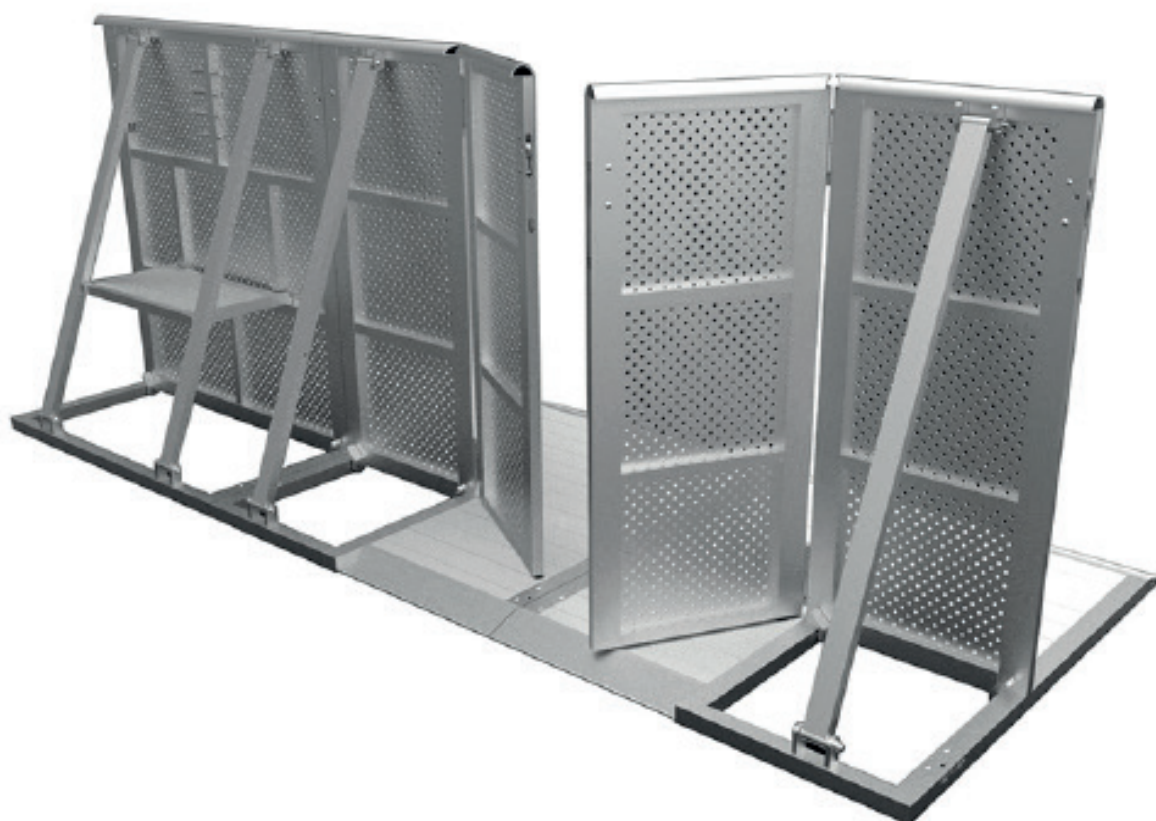

TXBR rovné	2	TXBR-DL polovina dveří levá	4
TXBR-C Vario roh	3	TXBR-DR polovina dveří pravá	5
		TXBR-D dveře.....	6

TÜCHLER Crowd Barriers - zábrany - jsou zhotoveny z lehkého hliníku a používají se pro Crowd Management při všech druzích akcí ve vnitřním i vnějším prostoru.

Crash barriers nabízejí při koncertech, sportovních akcích, politických shromážděních, přehlídkách bezpečnost a optimální zabezpečení diváků.

Stahovatelná struktura šetří více místa a jednoduchý uzamykací systém dopomáhá pohodlné a rychlé montáži a demontáži.

TXBR rovné

Crowd Barriers

Výška	1200mm
Délka	1000mm
Hmotnost	32kg (hliník)

- Stahovatelná struktura

Úhel 90°-270° nastavitelný
Výška 1200mm
Hmotnost 35kg (hliník)

- Stahovatelná struktura
- Vchod nebo východ od 500mm

TXBR-DL polovina dveří levá Crowd Barriers

Úhel 90°-270° nastavitelný

Výška 1200mm

Hmotnost 35kg (hliník)

- Stahovatelná struktura
- Vchod nebo východ od 500mm

TXBR-DR polovina dveří pravá Crowd Barriers

Úhel 90°-270° nastavitelný