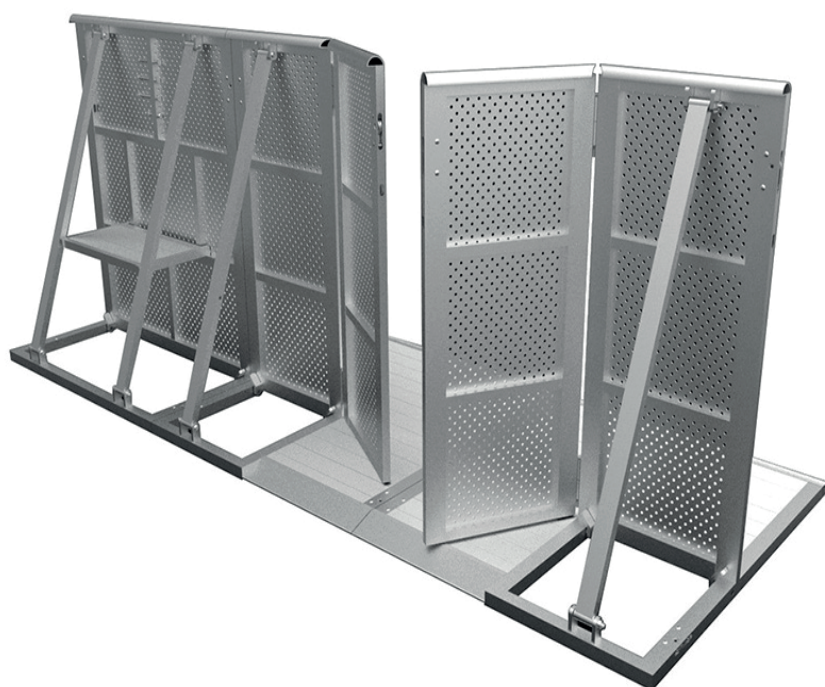

Crash barriers nabízejí při koncertech, sportovních akcích, politických shromážděních, přehlídkách bezpečnost a optimální zabezpečení diváků.

Stahovatelná struktura šetří více místa a jednoduchý uzamykací systém dopomáhá pohodlné a rychlé montáži a demontáži.

TXBR rovné

Crowd Barriers

Výška	1200mm
Délka	1000mm
Hmotnost	32kg (hliník)

- Stahovatelná struktura

Úhel 90°-270° nastavitelný
Výška 1200mm
Hmotnost 35kg (hliník)

- Stahovatelná struktura
- Vchod nebo východ od 500mm

TXBR-DL polovina dveří levá Crowd Barriers

Úhel 90°-270° nastavitelný

Výška 1200mm

Hmotnost 35kg (hliník)

- Stahovatelná struktura
- Vchod nebo východ od 500mm

TXBR-DR polovina dveří pravá Crowd Barriers

Úhel 90°-270° nastavitelný

Výška 1200mm

Hmotnost 35kg (hliník)

- Stahovatelná struktura
- Vchod nebo východ od 500mm

Výška	1200mm
Délka	1000mm
Hmotnost	35kg (hliník)

- Stahovatelná struktura
- Vchod nebo východ 1000mm, otevřený na pravé straně publika