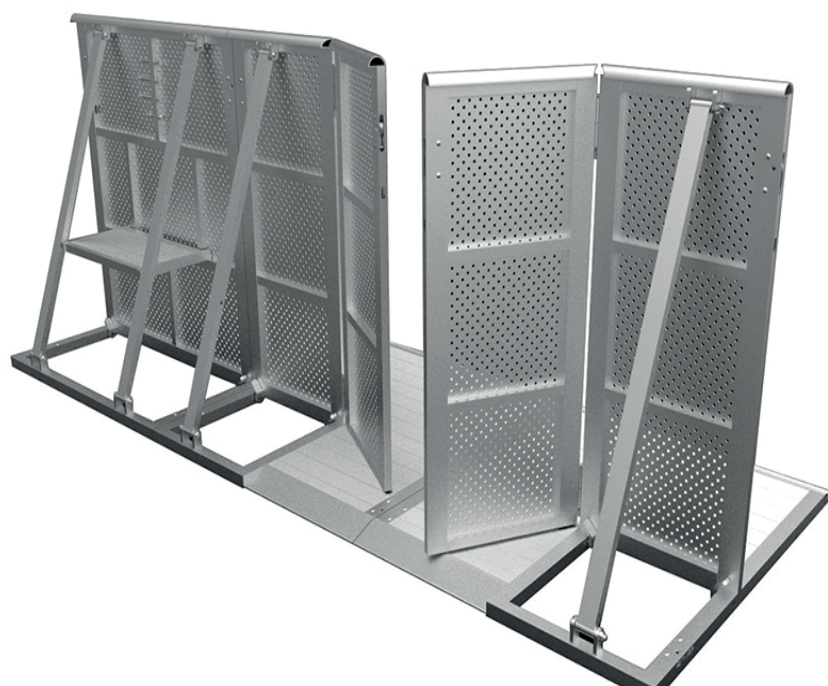

Crash barriers nabízejí při koncertech, sportovních akcích, politických shromážděních, přehlídkách bezpečnost a optimální zabezpečení diváků.

Stahovatelná struktura šetří více místa a jednoduchý uzamykací systém dopomáhá pohodlné a rychlé montáži a demontáži.

TXBR rovné

Crowd Barriers

Výška	1200mm
Délka	1000mm
Hmotnost	32kg (hliník)

- Stahovatelná struktura

Úhel 90°-270° nastavitelný
Výška 1200mm
Hmotnost 35kg (hliník)

- Stahovatelná struktura
- Vchod nebo východ od 500mm

TXBR-DL polovina dveří levá Crowd Barriers

Úhel 90°-270° nastavitelný

Výška 1200mm

Hmotnost 35kg (hliník)

- Stahovatelná struktura
- Vchod nebo východ od 500mm

TXBR-DR polovina dveří pravá Crowd Barriers

Úhel 90°-270° nastavitelný

Výška 1200mm

Hmotnost 35kg (hliník)

- Stahovatelná struktura
- Vchod nebo východ od 500mm

Výška	1200mm
Délka	1000mm
Hmotnost	35kg (hliník)

- Stahovatelná struktura
- Vchod nebo východ 1000mm, otevřený na pravé straně publika