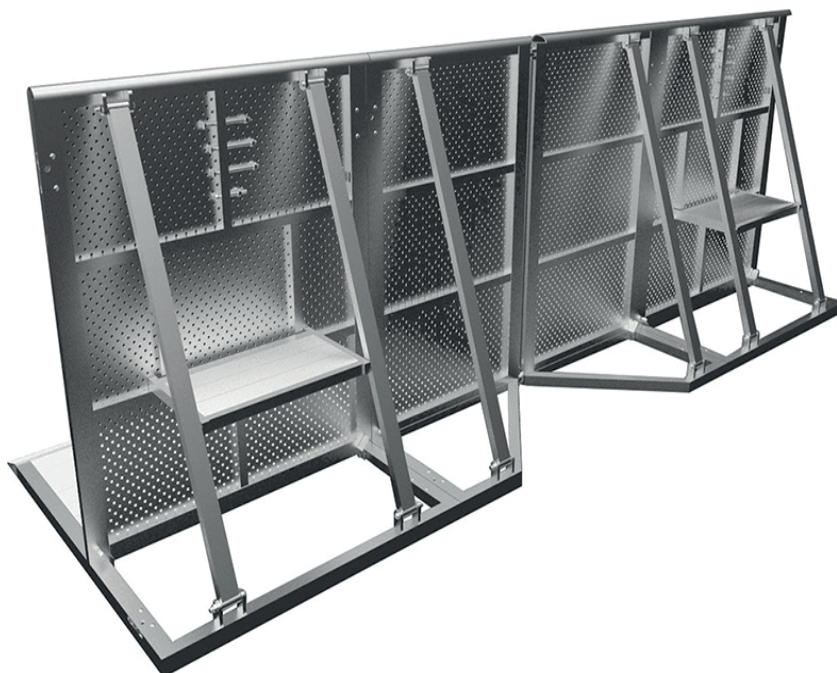

Crash barriers nabízejí při koncertech, sportovních akcích, politických shromážděních, přehlídkách bezpečnost a optimální zabezpečení diváků.

Stahovatelná struktura šetří více místa a jednoduchý uzamykací systém dopomáhá pohodlné a rychlé montáži a demontáži.

TXBR rovné

Crowd Barriers

Výška	1200mm
Délka	1000mm
Hmotnost	32kg (hliník)

- Stahovatelná struktura

Úhel 90°-270° nastavitelný
Výška 1200mm
Hmotnost 35kg (hliník)

- Stahovatelná struktura
- Vchod nebo východ od 500mm

TXBR-DL polovina dveří levá Crowd Barriers

Úhel 90°-270° nastavitelný

Výška 1200mm

Hmotnost 35kg (hliník)

- Stahovatelná struktura
- Vchod nebo východ od 500mm

TXBR-DR polovina dveří pravá Crowd Barriers

Úhel 90°-270° nastavitelný

Výška 1200mm

Hmotnost 35kg (hliník)

- Stahovatelná struktura
- Vchod nebo východ od 500mm

Výška	1200mm
Délka	1000mm
Hmotnost	35kg (hliník)

- Stahovatelná struktura
- Vchod nebo východ 1000mm, otevřený na pravé straně publika