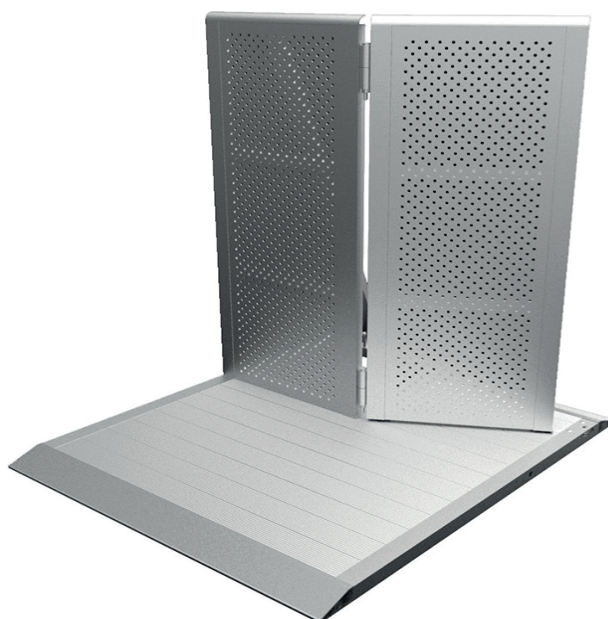

TXBR rovné	2	TXBR-DL polovina dveří levá	4
TXBR-C Vario roh	3	TXBR-DR polovina dveří pravá	5
		TXBR-D dveře.....	6

TÜCHLER Crowd Barriers - zábrany - jsou zhotoveny z lehkého hliníku a používají se pro Crowd Management při všech druzích akcí ve vnitřním i vnějším prostoru.

TXBR rovné

Crowd Barriers

Výška	1200mm
Délka	1000mm
Hmotnost	32kg (hliník)

- Stahovatelná struktura

Úhel 90°-270° nastavitelný
Výška 1200mm
Hmotnost 35kg (hliník)

- Stahovatelná struktura
- Vchod nebo východ od 500mm

TXBR-DL polovina dveří levá Crowd Barriers

Úhel 90°-270° nastavitelný

Výška 1200mm

Hmotnost 35kg (hliník)

- Stahovatelná struktura
- Vchod nebo východ od 500mm

TXBR-DR polovina dveří pravá Crowd Barriers

Úhel 90°-270° nastavitelný

Výška 1200mm

Hmotnost 35kg (hliník)

- Stahovatelná struktura
- Vchod nebo východ od 500mm

Výška	1200mm
Délka	1000mm
Hmotnost	35kg (hliník)

- Stahovatelná struktura
- Vchod nebo východ 1000mm, otevřený na pravé straně publika