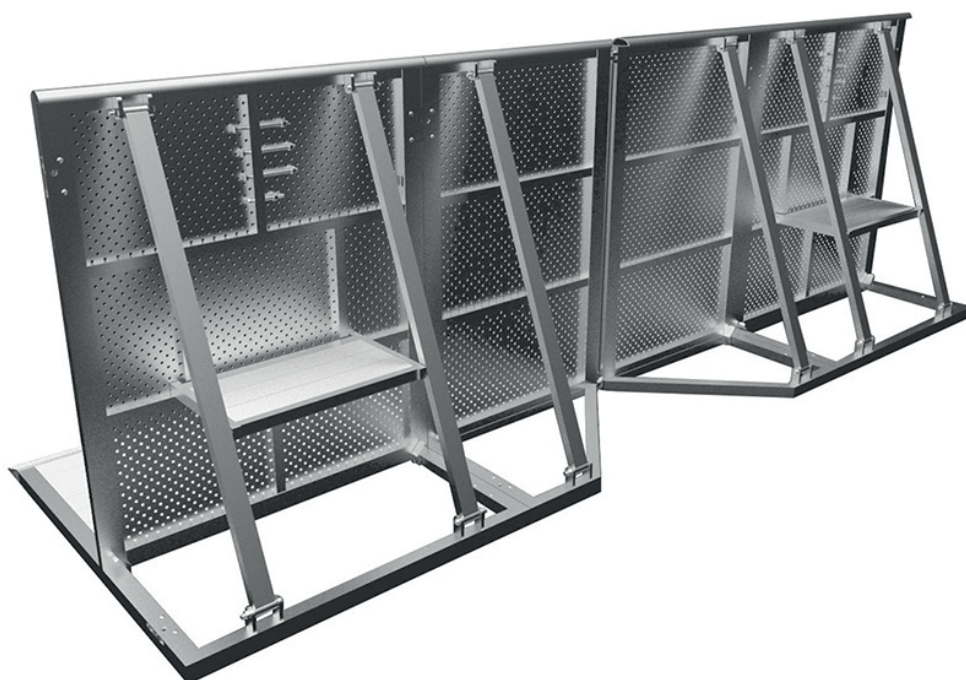

TXBR прямо	2	TXBR-DL половина двери слева	4
TXBR-C Vario угол	3	TXBR-DR половина двери справа	5
		TXBR-D дверь	6

Защитные ограждения TÜCHLER изготовлены из лёгкого алюминия и используются для управления потоками людей на всех типах мероприятий как в помещении, так и на открытом воздухе.

ЗАЩИТНЫЕ ОГРАЖДЕНИЯ

Высота 1200мм
Длина 1000мм
Масса 32кг (алюминий)

- Складная конструкция

ЗАЩИТНЫЕ ОГРАЖДЕНИЯ

Угол 90°-270° регулируемый

Длина 1200мм

Масса 35кг (алюминий)

- Складная конструкция
- Вход или выход 1000мм

TXBR-DL половина двери слева ЗАЩИТНЫЕ ОГРАЖДЕНИЯ

Угол 90°-270° регулируемый

Высота 1200мм

Масса 35кг (алюминий)

- Складная конструкция
- Вход или выход 500мм

ЗАЩИТНЫЕ ОГРАЖДЕНИЯ

Угол 90°-270° регулируемый

Высота 1200мм

Масса 35кг (алюминий)

- Складная конструкция
- Вход или выход 500мм

ЗАЩИТНЫЕ ОГРАЖДЕНИЯ

Длина 1000мм

Высота 1200мм

Масса 35кг (алюминий)

- Складная конструкция
- Вход или выход 1000мм, открывается справа со стороны публики