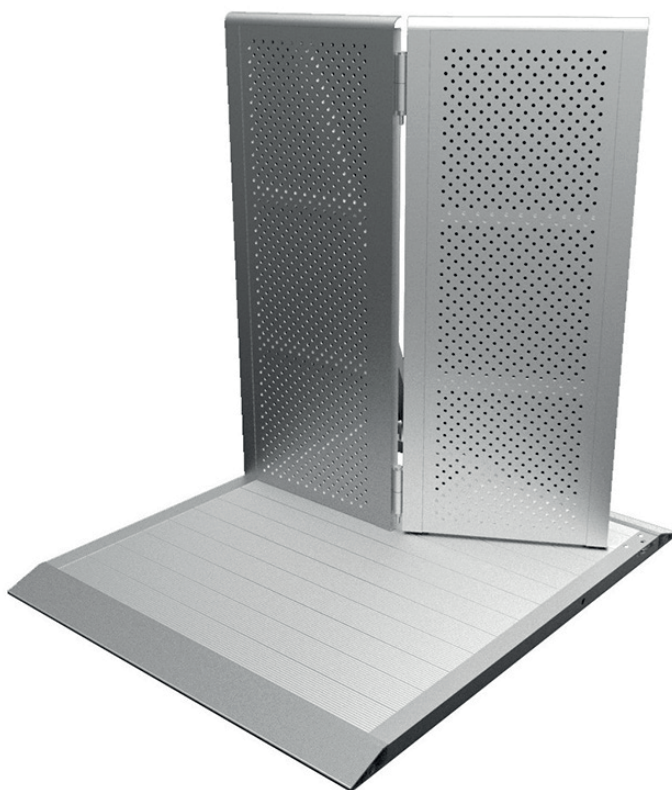

TXBR прямо	2	TXBR-DL половина двери слева	4
TXBR-C Vario угол	3	TXBR-DR половина двери справа	5
		TXBR-D дверь	6

Защитные ограждения TÜCHLER изготовлены из лёгкого алюминия и используются для управления потоками людей на всех типах мероприятий как в помещении, так и на открытом воздухе.

ЗАЩИТНЫЕ ОГРАЖДЕНИЯ

Высота 1200мм
Длина 1000мм
Масса 32кг (алюминий)

- Складная конструкция

ЗАЩИТНЫЕ ОГРАЖДЕНИЯ

Угол 90°-270° регулируемый

Длина 1200мм

Масса 35кг (алюминий)

- Складная конструкция
- Вход или выход 1000мм

TXBR-DL половина двери слева ЗАЩИТНЫЕ ОГРАЖДЕНИЯ

Угол 90°-270° регулируемый

Высота 1200мм

Масса 35кг (алюминий)

- Складная конструкция
- Вход или выход 500мм

ЗАЩИТНЫЕ ОГРАЖДЕНИЯ

Угол 90°-270° регулируемый

Высота 1200мм

Масса 35кг (алюминий)

- Складная конструкция
- Вход или выход 500мм

ЗАЩИТНЫЕ ОГРАЖДЕНИЯ

Длина 1000мм

Высота 1200мм

Масса 35кг (алюминий)

- Складная конструкция
- Вход или выход 1000мм, открывается справа со стороны публики