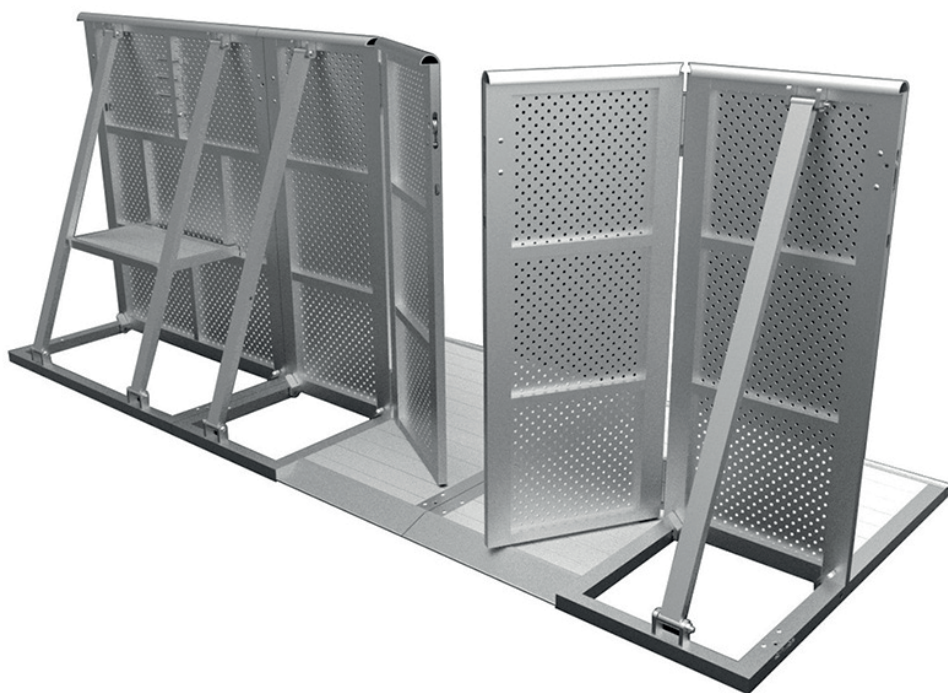

TXBR прямо	2	TXBR-DL половина двери слева	4
TXBR-C Vario угол	3	TXBR-DR половина двери справа	5
		TXBR-D дверь	6

Защитные ограждения TÜCHLER изготовлены из лёгкого алюминия и используются для управления потоками людей на всех типах мероприятий как в помещении, так и на открытом воздухе.

ЗАЩИТНЫЕ ОГРАЖДЕНИЯ

Высота 1200мм
Длина 1000мм
Масса 32кг (алюминий)

- Складная конструкция

ЗАЩИТНЫЕ ОГРАЖДЕНИЯ

Угол 90°-270° регулируемый

Длина 1200мм

Масса 35кг (алюминий)

- Складная конструкция
- Вход или выход 1000мм

TXBR-DL половина двери слева ЗАЩИТНЫЕ ОГРАЖДЕНИЯ

Угол 90°-270° регулируемый

Высота 1200мм

Масса 35кг (алюминий)

- Складная конструкция
- Вход или выход 500мм

ЗАЩИТНЫЕ ОГРАЖДЕНИЯ

Угол 90°-270° регулируемый

Высота 1200мм

Масса 35кг (алюминий)

- Складная конструкция
- Вход или выход 500мм

ЗАЩИТНЫЕ ОГРАЖДЕНИЯ

Длина 1000мм

Высота 1200мм

Масса 35кг (алюминий)

- Складная конструкция
- Вход или выход 1000мм, открывается справа со стороны публики