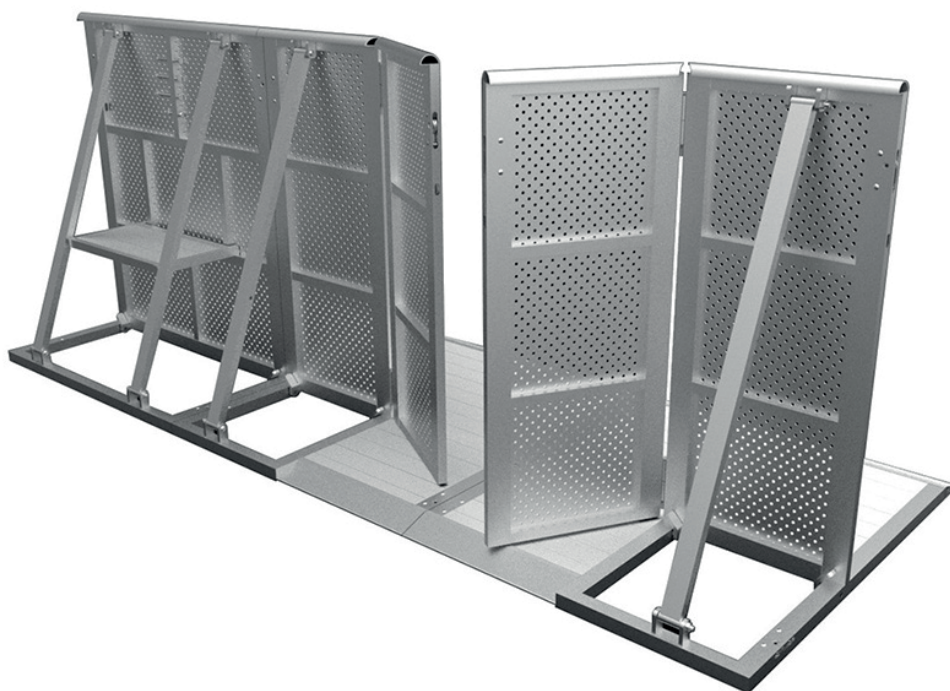

TXBR прямо	2	TXBR-DL половина двери слева	4
TXBR-C Vario угол	3	TXBR-DR половина двери справа	5
		TXBR-D дверь	6

Защитные ограждения TÜCHLER изготовлены из лёгкого алюминия и используются для управления потоками людей на всех типах мероприятий как в помещении, так и на открытом воздухе.

ЗАЩИТНЫЕ ОГРАЖДЕНИЯ

Высота 1200мм
Длина 1000мм
Масса 32кг (алюминий)

- Складная конструкция

ЗАЩИТНЫЕ ОГРАЖДЕНИЯ

Угол 90°-270° регулируемый

Длина 1200мм

Масса 35кг (алюминий)

- Складная конструкция
- Вход или выход 1000мм

TXBR-DL половина двери слева ЗАЩИТНЫЕ ОГРАЖДЕНИЯ

Угол 90°-270° регулируемый

Высота 1200мм

Масса 35кг (алюминий)

- Складная конструкция
- Вход или выход 500мм

ЗАЩИТНЫЕ ОГРАЖДЕНИЯ

Угол 90°-270° регулируемый

Высота 1200мм

Масса 35кг (алюминий)

- Складная конструкция
- Вход или выход 500мм

ЗАЩИТНЫЕ ОГРАЖДЕНИЯ

Длина 1000мм

Высота 1200мм

Масса 35кг (алюминий)

- Складная конструкция
- Вход или выход 1000мм, открывается справа со стороны публики