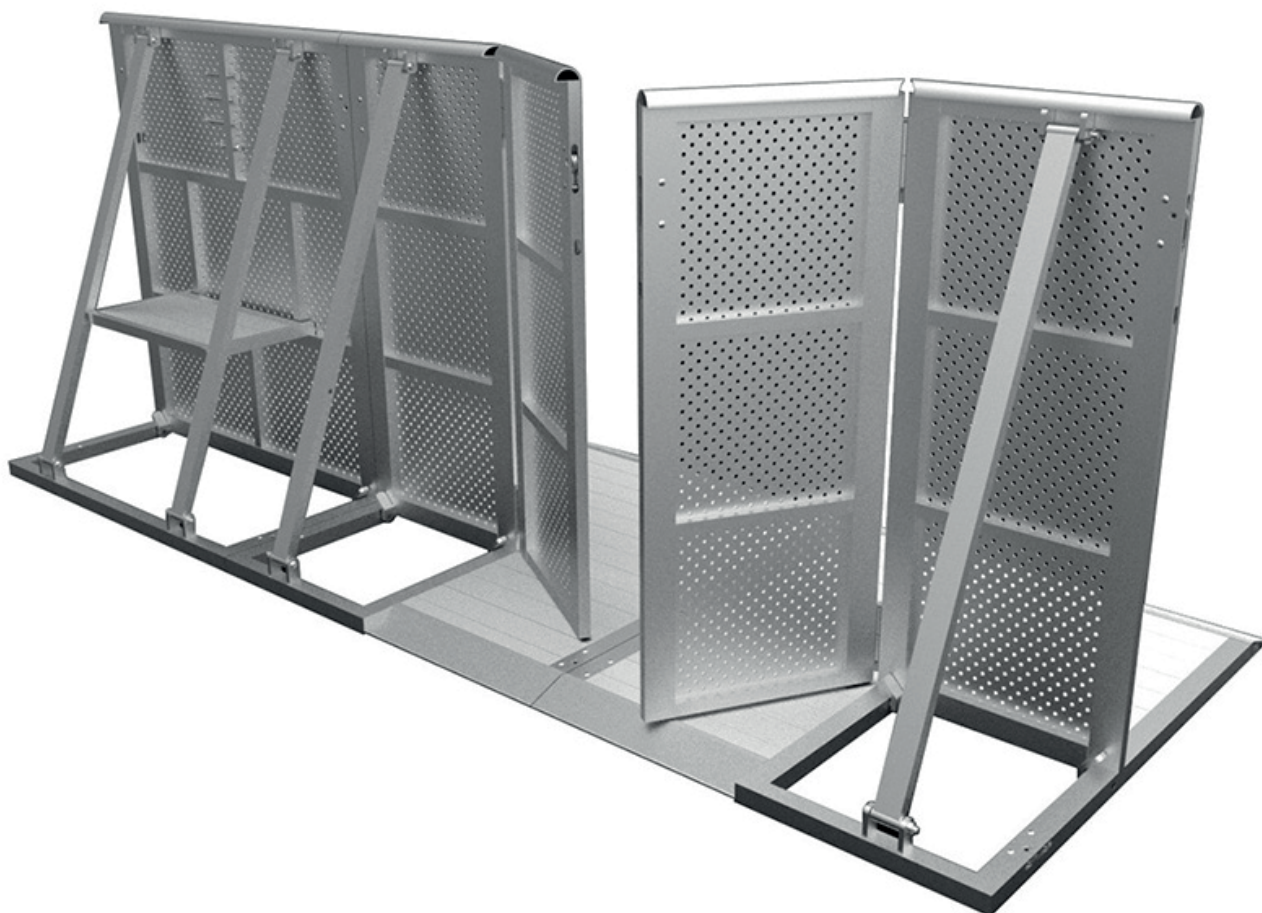

TXBR прямо	2	TXBR-DL половина двери слева	4
TXBR-C Vario угол	3	TXBR-DR половина двери справа	5
		TXBR-D дверь	6

Защитные ограждения TÜCHLER изготовлены из лёгкого алюминия и используются для управления потоками людей на всех типах мероприятий как в помещении, так и на открытом воздухе.

ЗАЩИТНЫЕ ОГРАЖДЕНИЯ

Высота 1200мм
Длина 1000мм
Масса 32кг (алюминий)

- Складная конструкция

ЗАЩИТНЫЕ ОГРАЖДЕНИЯ

Угол 90°-270° регулируемый

Длина 1200мм

Масса 35кг (алюминий)

- Складная конструкция
- Вход или выход 1000мм

TXBR-DL половина двери слева ЗАЩИТНЫЕ ОГРАЖДЕНИЯ

Угол 90°-270° регулируемый

Высота 1200мм

Масса 35кг (алюминий)

- Складная конструкция
- Вход или выход 500мм

ЗАЩИТНЫЕ ОГРАЖДЕНИЯ

Угол 90°-270° регулируемый

Высота 1200мм

Масса 35кг (алюминий)

- Складная конструкция
- Вход или выход 500мм

ЗАЩИТНЫЕ ОГРАЖДЕНИЯ

Длина 1000мм

Высота 1200мм

Масса 35кг (алюминий)

- Складная конструкция
- Вход или выход 1000мм, открывается справа со стороны публики