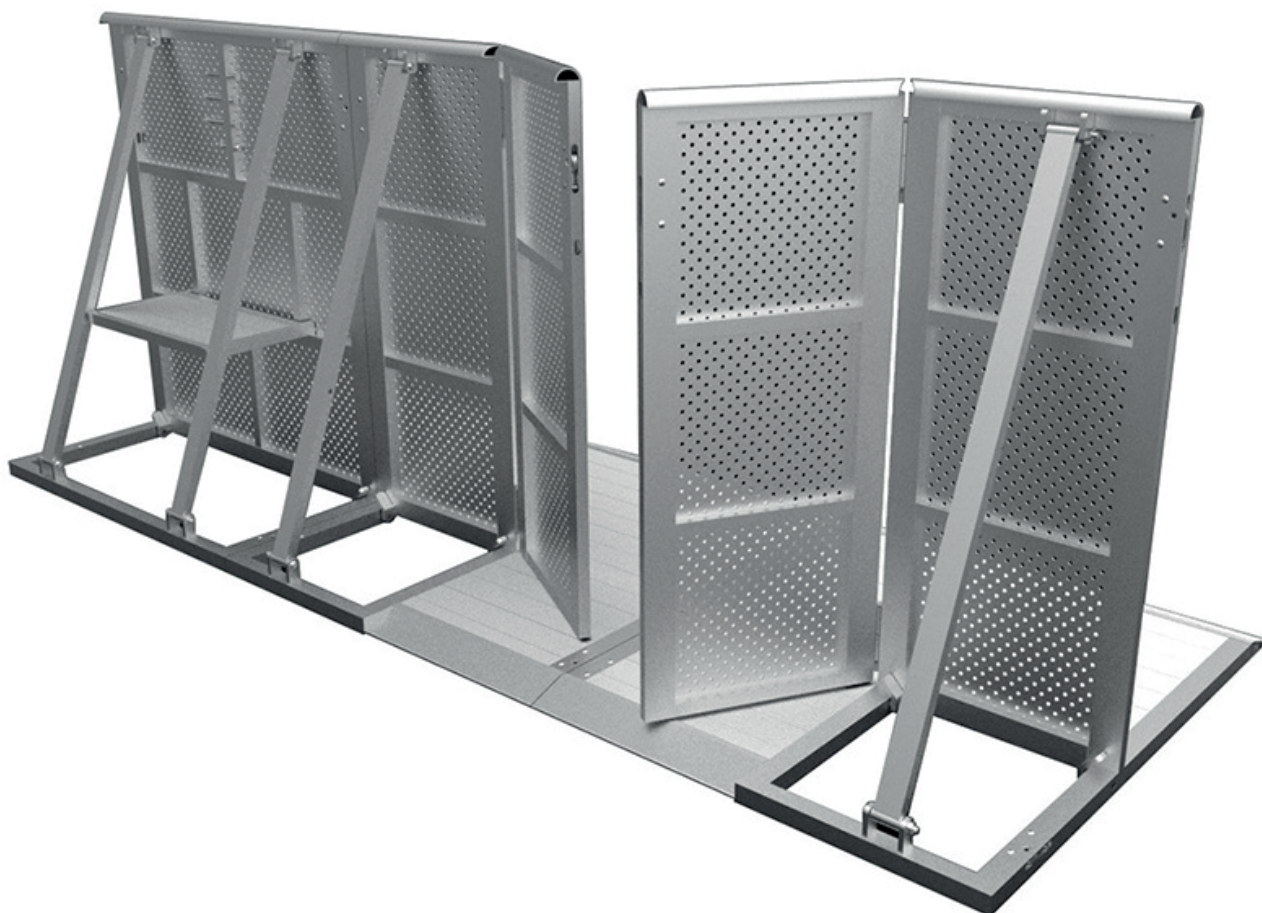

Die TÜCHLER Crowd Barrieren bestehen aus leichtem Aluminium und werden für das Crowd Management bei allen Arten von Veranstaltungen im Innen- und Außenbereich eingesetzt.

Ob Konzerte, Sportveranstaltungen, politische Veranstaltungen, Paraden - die Crash-Barrieren bieten Sicherheit und sorgen für optimale Sicherheit der Zuschauer.

Die faltbare Struktur spart mehr Platz und das einfache Schließsystem hilft bei der bequemen und schnellen Montage oder Demontage.

TXBR gerade Crowd Barrieren

Höhe 1200mm
Länge 1000mm
Gewicht 32kg (Aluminium)

- Faltbare Struktur

TXBR-C Vario Ecke

Crowd Barrieren

Winkel 90°-270° verstellbar

Höhe 1200mm

Gewicht 35kg (Aluminium)

- Faltbare Struktur
- Ein- oder Ausgang von 1000mm

Winkel 90°-270° Verstellbar

Höhe 1200mm

Gewicht 35kg (Aluminium)

- Faltbare Struktur
- Ein- oder Ausgang von 1000 mm, geöffnet auf der rechten Seite des Publikums