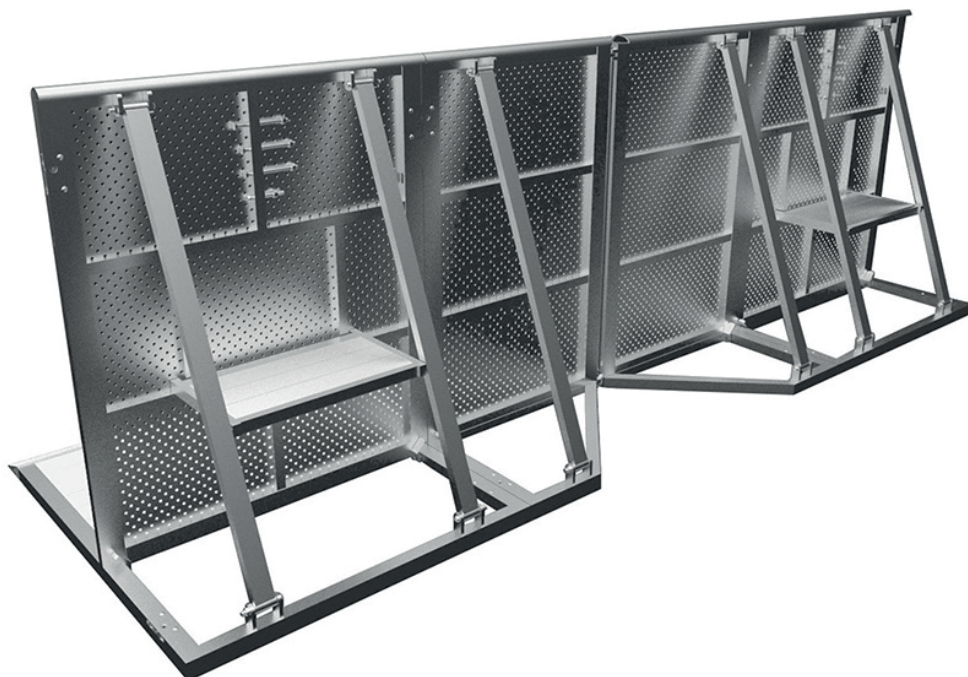

Die faltbare Struktur spart mehr Platz und das einfache Schließsystem hilft bei der bequemen und schnellen Montage oder Demontage.

TXBR gerade Crowd Barrieren

Höhe 1200mm
Länge 1000mm
Gewicht 32kg (Aluminium)

- Faltbare Struktur

TXBR-C Vario Ecke

Crowd Barrieren

Winkel 90°-270° verstellbar

Höhe 1200mm

Gewicht 35kg (Aluminium)

- Faltbare Struktur
- Ein- oder Ausgang von 1000mm

Winkel 90°-270° Verstellbar

Höhe 1200mm

Gewicht 35kg (Aluminium)

- Faltbare Struktur
- Ein- oder Ausgang von 500mm

Winkel 90°-270° Verstellbar
Höhe 1200mm
Gewicht 35kg (Aluminium)

- Faltbare Struktur
- Ein- oder Ausgang von 500mm

Winkel 90°-270° verstellbar

Höhe 1200mm

Gewicht 35kg (Aluminium)

- Faltbare Struktur
- Ein- oder Ausgang von 1000 mm, geöffnet auf der rechten Seite des Publikums