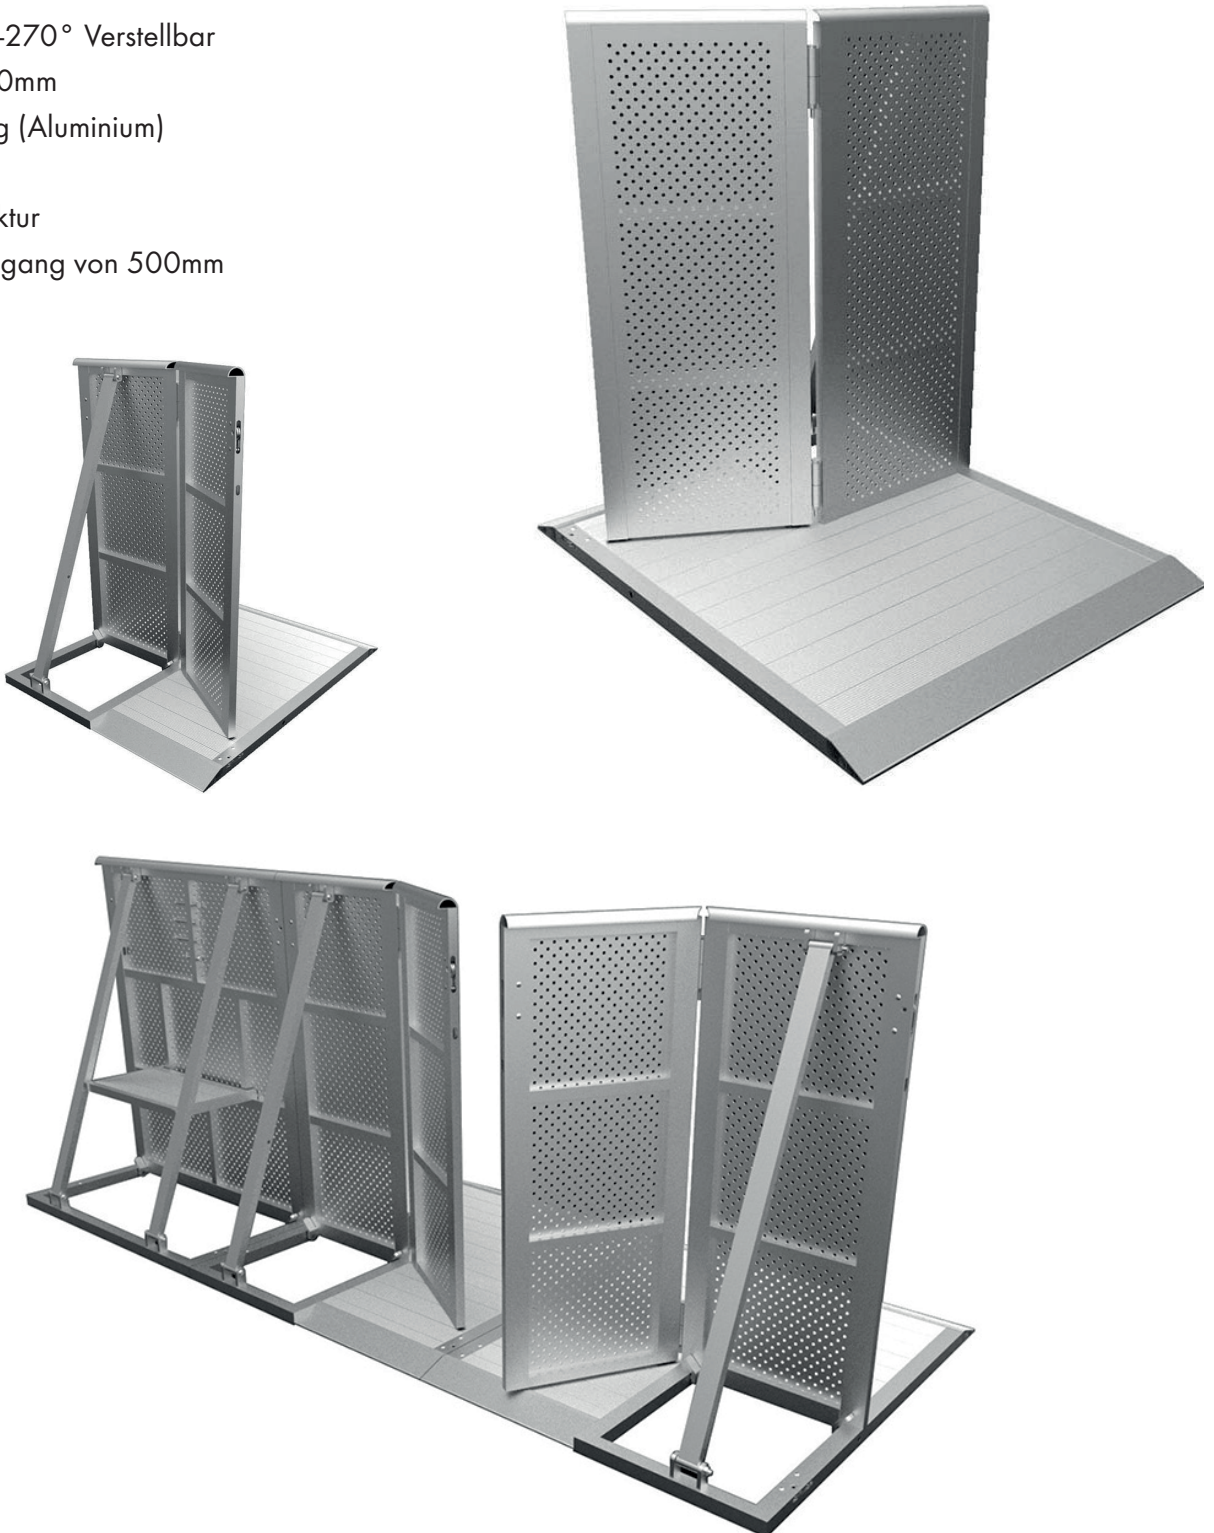

Die faltbare Struktur spart mehr Platz und das einfache Schließsystem hilft bei der bequemen und schnellen Montage oder Demontage.

TXBR gerade Crowd Barrieren

Höhe 1200mm
Länge 1000mm
Gewicht 32kg (Aluminium)

- Faltbare Struktur

TXBR-C Vario Ecke

Crowd Barrieren

Winkel 90°-270° verstellbar

Höhe 1200mm

Gewicht 35kg (Aluminium)

- Faltbare Struktur
- Ein- oder Ausgang von 1000mm

Winkel 90°-270° Verstellbar

Höhe 1200mm

Gewicht 35kg (Aluminium)

- Faltbare Struktur
- Ein- oder Ausgang von 500mm

Winkel 90°-270° Verstellbar
Höhe 1200mm
Gewicht 35kg (Aluminium)

- Faltbare Struktur
- Ein- oder Ausgang von 500mm

Winkel 90°-270° verstellbar

Höhe 1200mm

Gewicht 35kg (Aluminium)

- Faltbare Struktur
- Ein- oder Ausgang von 1000 mm, geöffnet auf der rechten Seite des Publikums