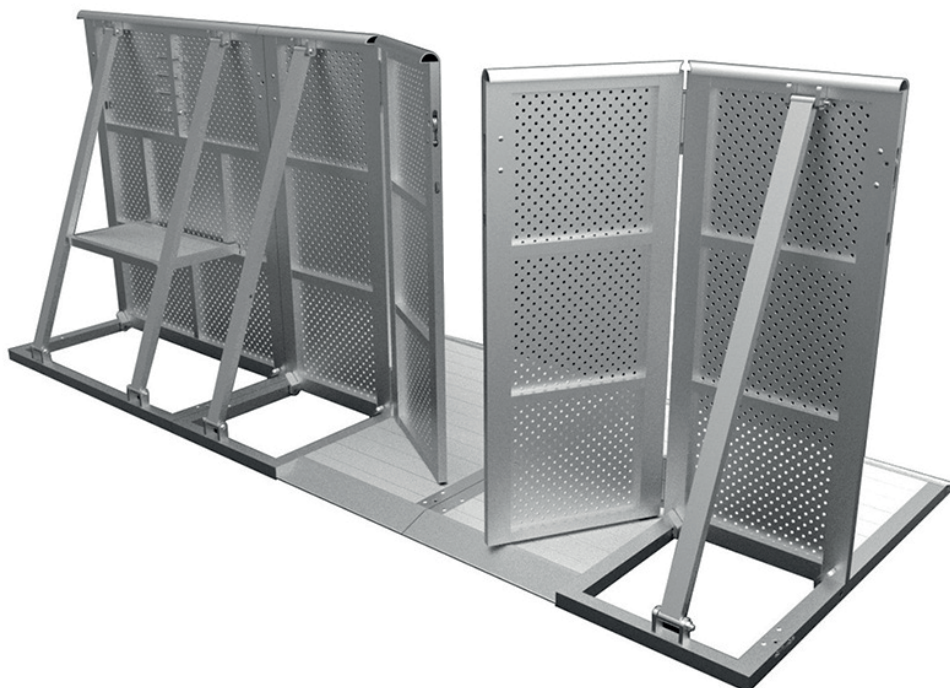

Die faltbare Struktur spart mehr Platz und das einfache Schließsystem hilft bei der bequemen und schnellen Montage oder Demontage.

TXBR gerade Crowd Barrieren

Höhe 1200mm
Länge 1000mm
Gewicht 32kg (Aluminium)

- Faltbare Struktur

TXBR-C Vario Ecke

Crowd Barrieren

Winkel 90°-270° verstellbar

Höhe 1200mm

Gewicht 35kg (Aluminium)

- Faltbare Struktur
- Ein- oder Ausgang von 1000mm

Winkel 90°-270° Verstellbar

Höhe 1200mm

Gewicht 35kg (Aluminium)

- Faltbare Struktur
- Ein- oder Ausgang von 500mm

Winkel 90°-270° Verstellbar
Höhe 1200mm
Gewicht 35kg (Aluminium)

- Faltbare Struktur
- Ein- oder Ausgang von 500mm

Winkel 90°-270° verstellbar

Höhe 1200mm

Gewicht 35kg (Aluminium)

- Faltbare Struktur
- Ein- oder Ausgang von 1000 mm, geöffnet auf der rechten Seite des Publikums